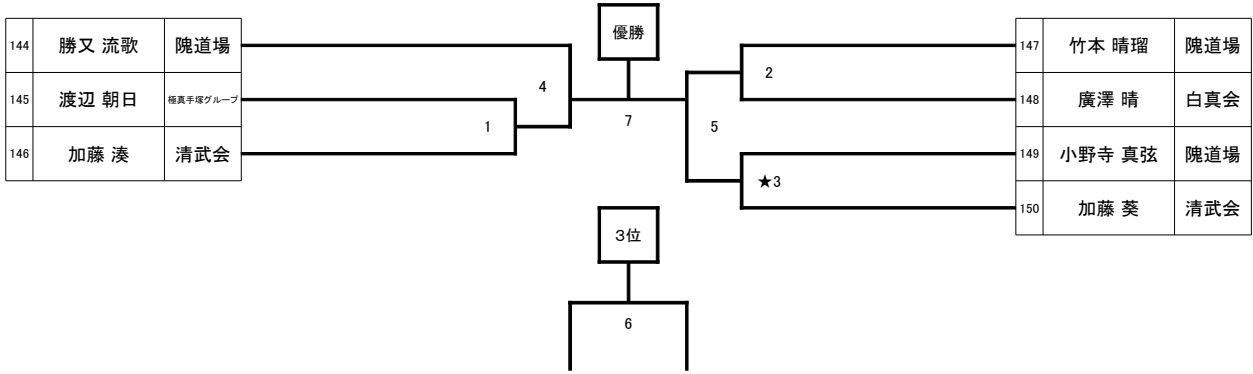

第3回清武会型トーナメント トーナメント表

クラス1 小学1年・2年の部

クラス2 小学3年・4年の部

クラス3 小学5年・6年の部