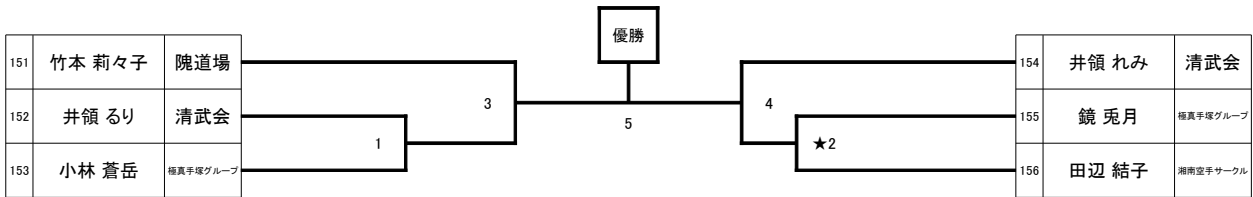

第3回清武会型トーナメント トーナメント表

クラス1 小学1年・2年の部

クラス2 小学3年・4年の部

クラス3 小学5年・6年の部