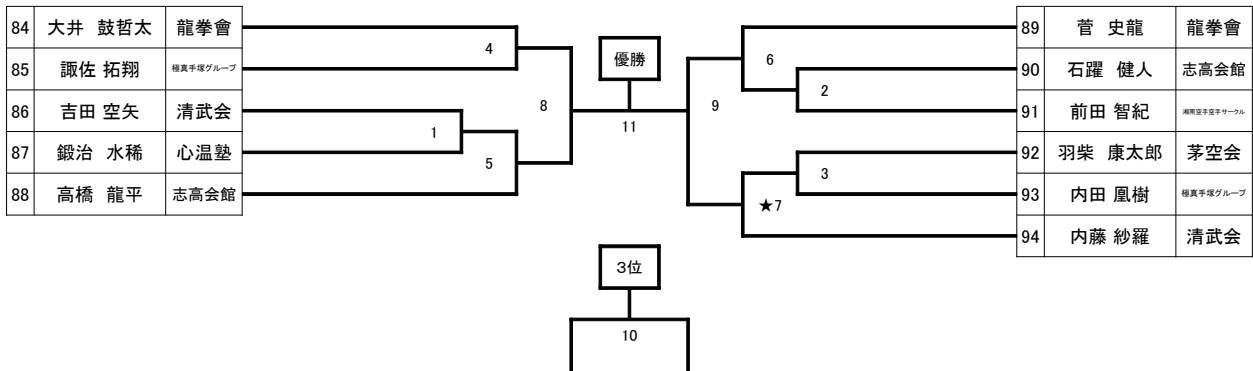

第137回清武会トーナメント トーナメント表

4年生の部

5年生の部

6年生の部

男子中学生軽量級の部

男子中学生中・重量級の部