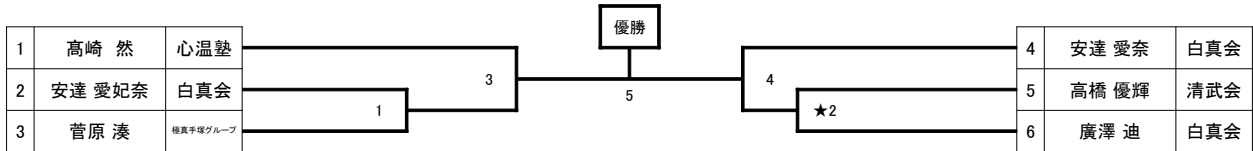

# 第137回清武会トーナメント トーナメント表

## 幼年の部