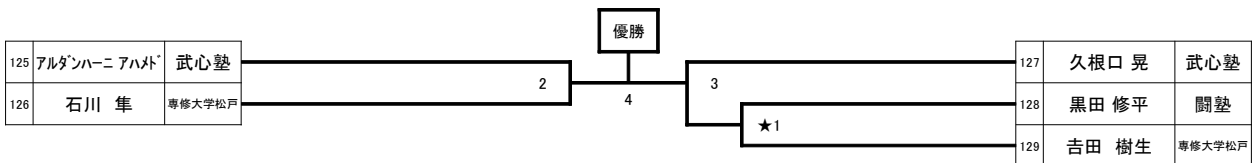

第137回清武会トーナメント トーナメント表

マスターズ I 中・重量級の部

マスターズ II 軽量級の部

一般 初級の部

一般 中級の部

一般 上級の部

女子 初級の部

女子 上級の部