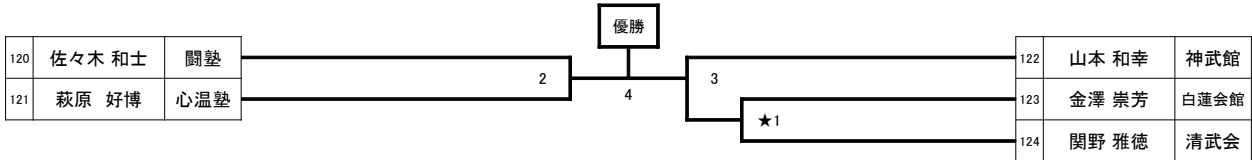

マスターズ II 軽量級の部