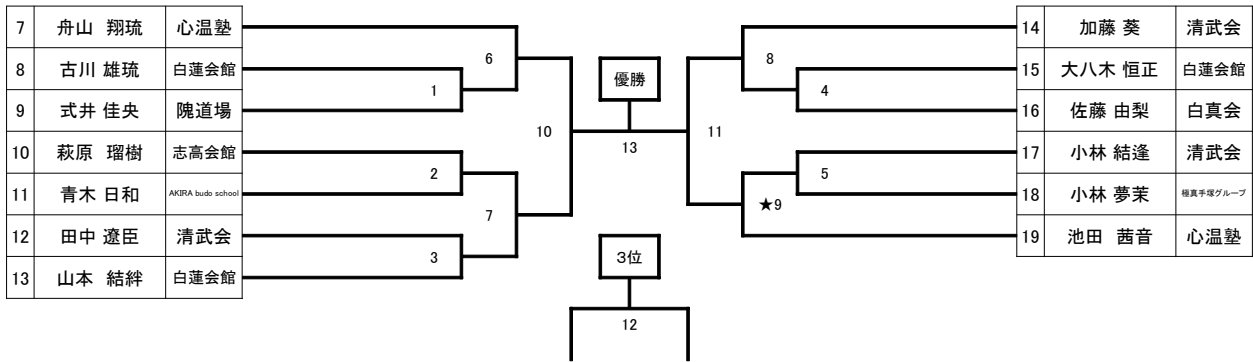

# 第137回清武会トーナメント トーナメント表

## 幼年の部

## 1年生の部