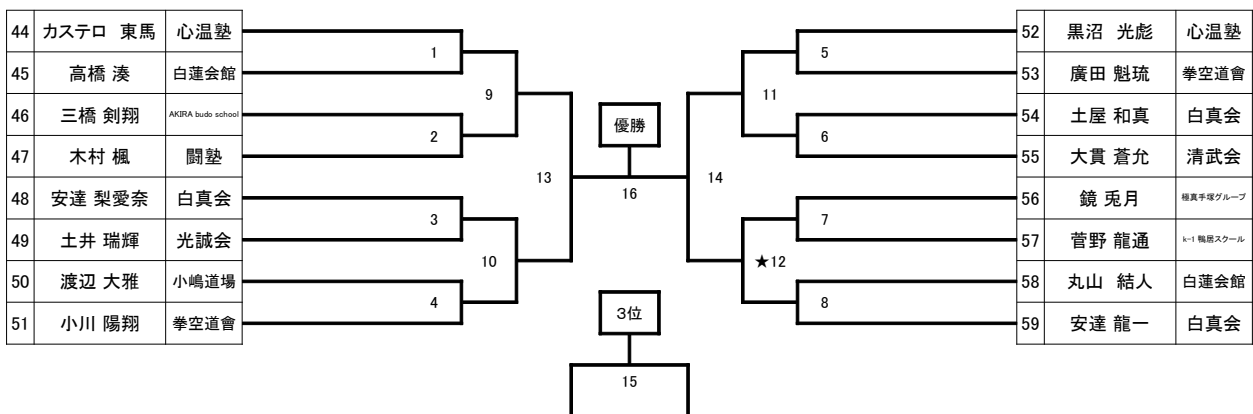

第137回清武会トーナメント トーナメント表

幼年の部

1年生の部

2年生の部

3年生の部