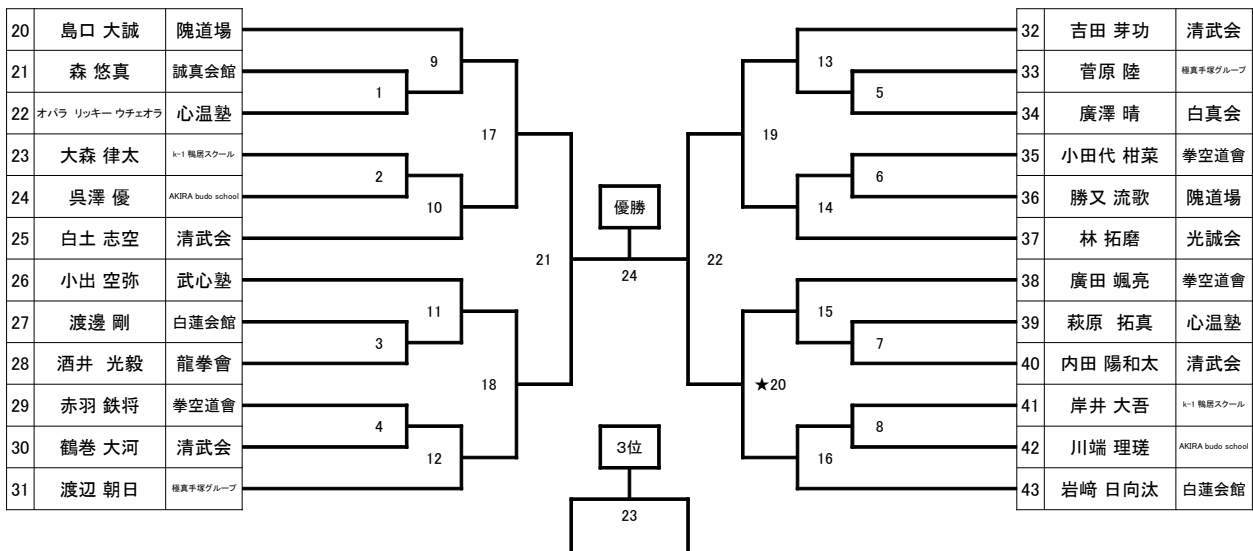

第137回清武会トーナメント トーナメント表

幼年の部

1年生の部

2年生の部

3年生の部