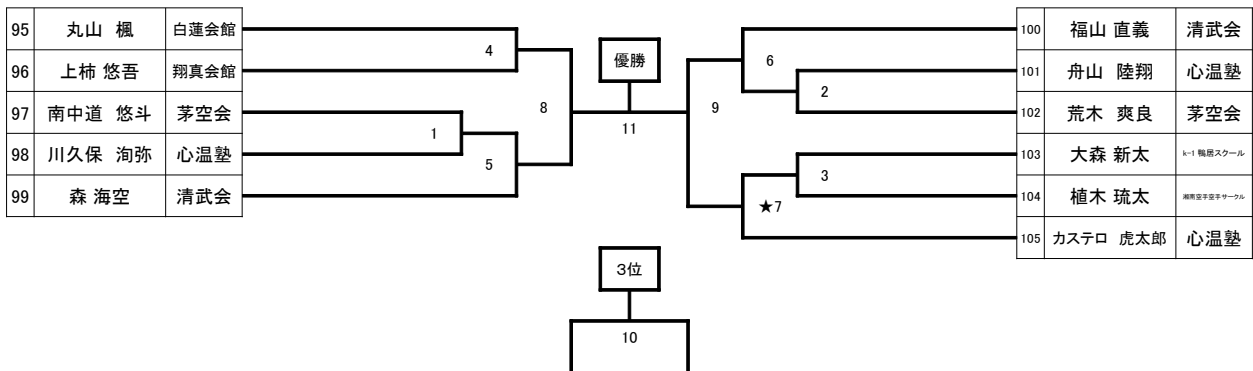

第137回清武会トーナメント トーナメント表

4年生の部

5年生の部

6年生の部

男子中学生軽量級の部

男子中学生中・重量級の部