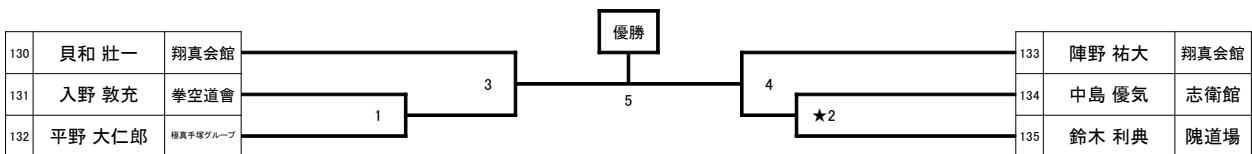

第137回清武会トーナメント トーナメント表

マスターズ I 中・重量級の部

マスターズ II 軽量級の部

一般 初級の部

一般 中級の部

一般 上級の部

女子 初級の部

女子 上級の部